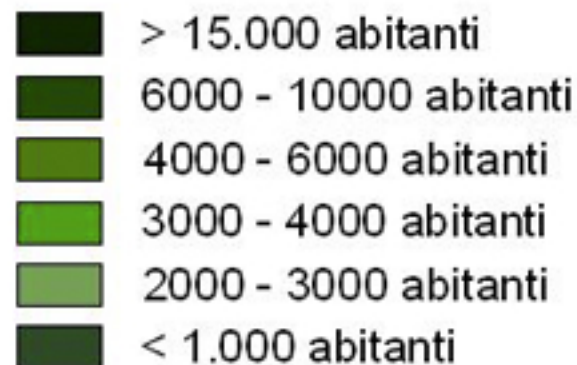

# Ambito territoriale A04 - DS04

1	Altavilla Irpina	4.275
2	Avellino	54.270
3	Capriglia Irpina	2.419
4	Cervinara	9.949
5	Chianche	551
6	Grottolella	1.955
7	Montefredane	2.306
8	Petruro Irpino	341
9	Pietrastomina	1.572
10	Prata di Principato Ultra	2.971
11	Pratola Serra	3.720
12	Roccabascerana	2.363
13	Rotondi	3.577
14	San Martino Valle Caudina	4.739
15	Torrioni	578
16	Tufo	915
	<b>Totale</b>	<b>96.501</b>