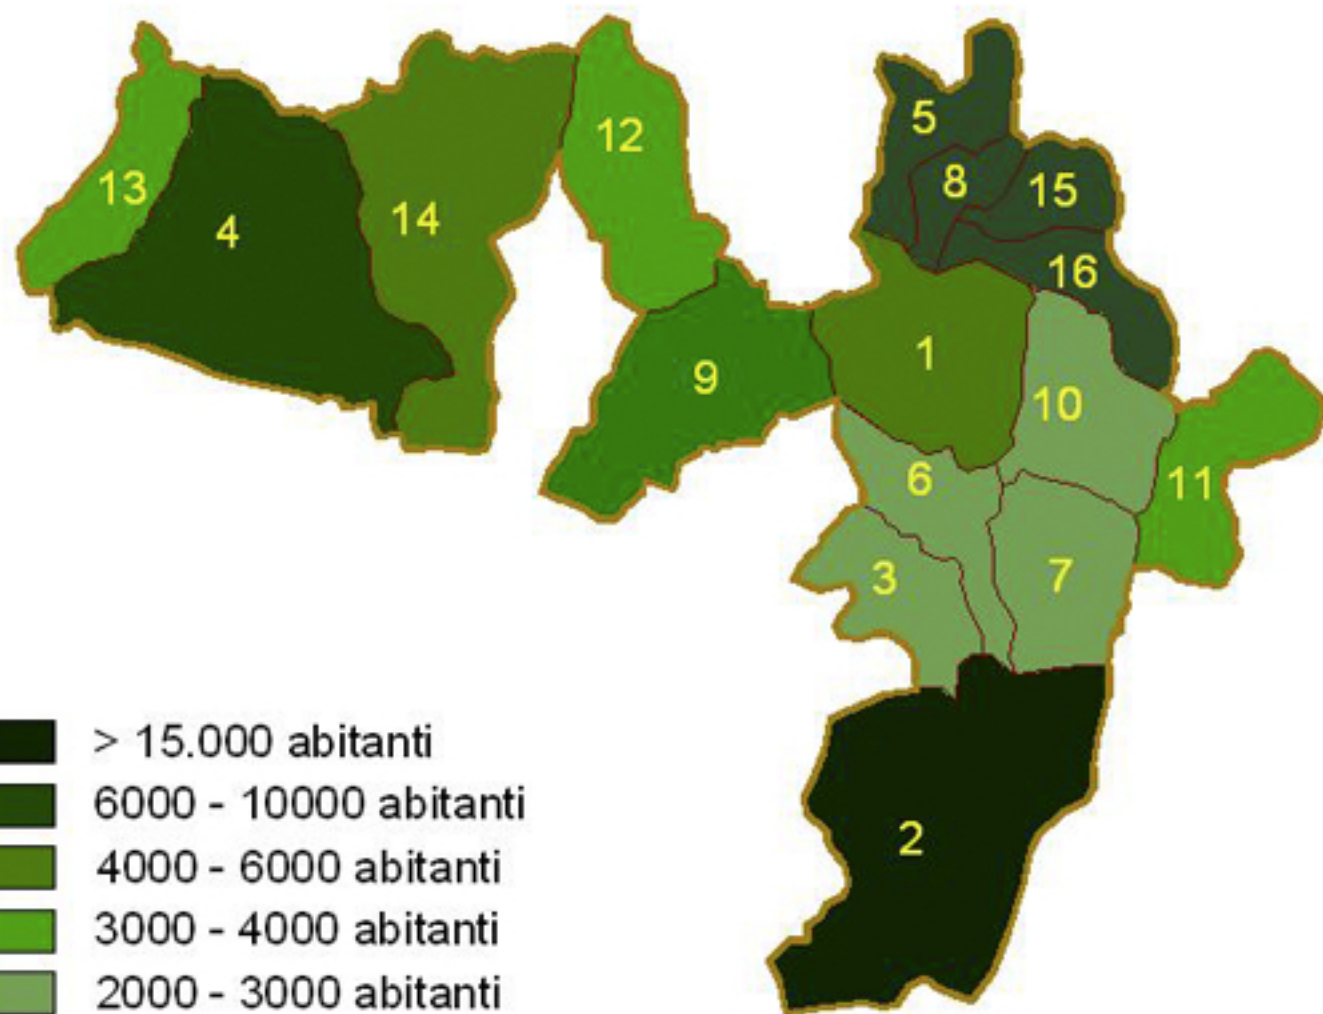

# Ambito territoriale A04 - DS04

1	Altavilla Irpina	4.275
2	Avellino	54.270
3	Capriglia Irpina	2.419
4	Cervinara	9.949
5	Chianche	551
6	Grottolella	1.955
7	Montefredane	2.306
8	Petruro Irpino	341
9	Pietrastomina	1.572
10	Prata di Principato Ultra	2.971
11	Pratola Serra	3.720
12	Roccabascerana	2.363
13	Rotondi	3.577
14	San Martino Valle Caudina	4.739
15	Torrioni	578
16	Tufo	915
	<b>Totale</b>	<b>96.501</b>